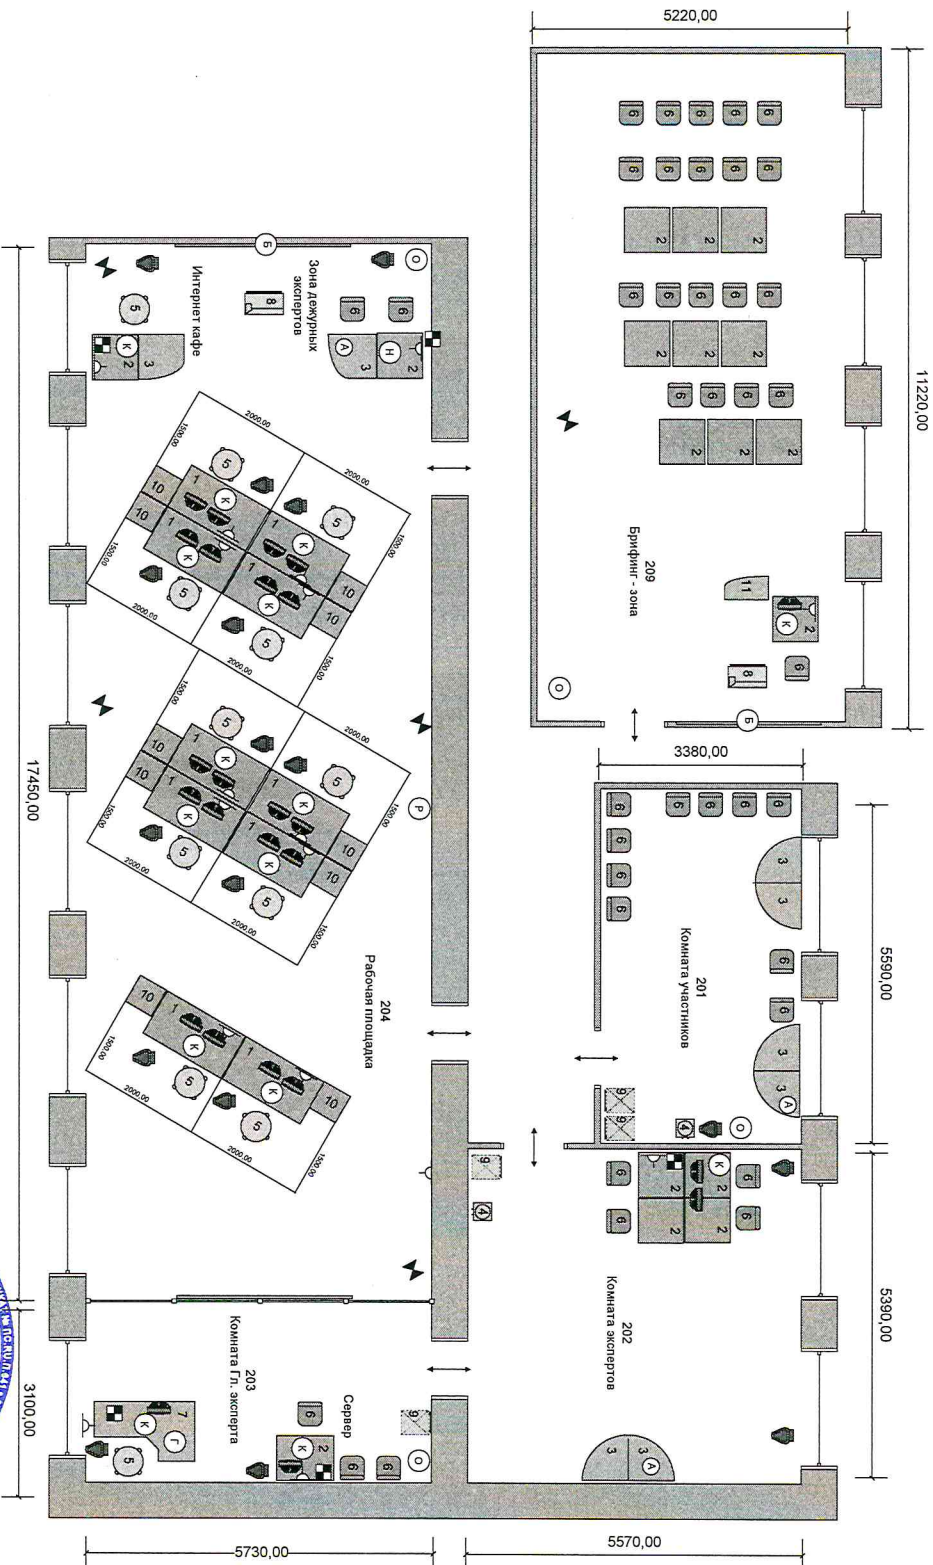

Тюменский индустриальный университет

План застройки площадки по компетенции «Программные решения для бизнеса» (КОД 1:6)  
 (г. Тюмень, ул. Осипенко, 51, каб.204)

Общая площадь застройки компетенции 225,7 кв.м.

- 1. Стол 1490\*750\*750
- 2. Стол 1000\*700\*750
- 3. Модуль угловой 700\*700\*750
- 4. Кулер для воды
- 5. Офисное кресло 470\*470\*1345
- 6. Стул мягкий 410\*470\*810
- 7. Стол угловой 1400\*1200\*750, тумба 400\*450\*750
- 8. Проектор с экраном
- 9. Вешалка напольная
- 10. Тумба приставная
- 11. Трибуна

- Ⓐ Атлетка
- Ⓑ Экран для проектора
- Ⓒ МФУ А4 (Монохром)
- Ⓓ Комьютер в сборе
- Ⓔ Ноутбук
- Ⓕ Рециркулятор
- Ⓖ Интернет розетка
- Ⓗ Вывод Доп розетки
- Ⓘ Ир камера для внутреннего наблюдения
- Ⓜ Мусорная корзина
- Ⓨ ОнетУшитель
- Ⓦ Монитор